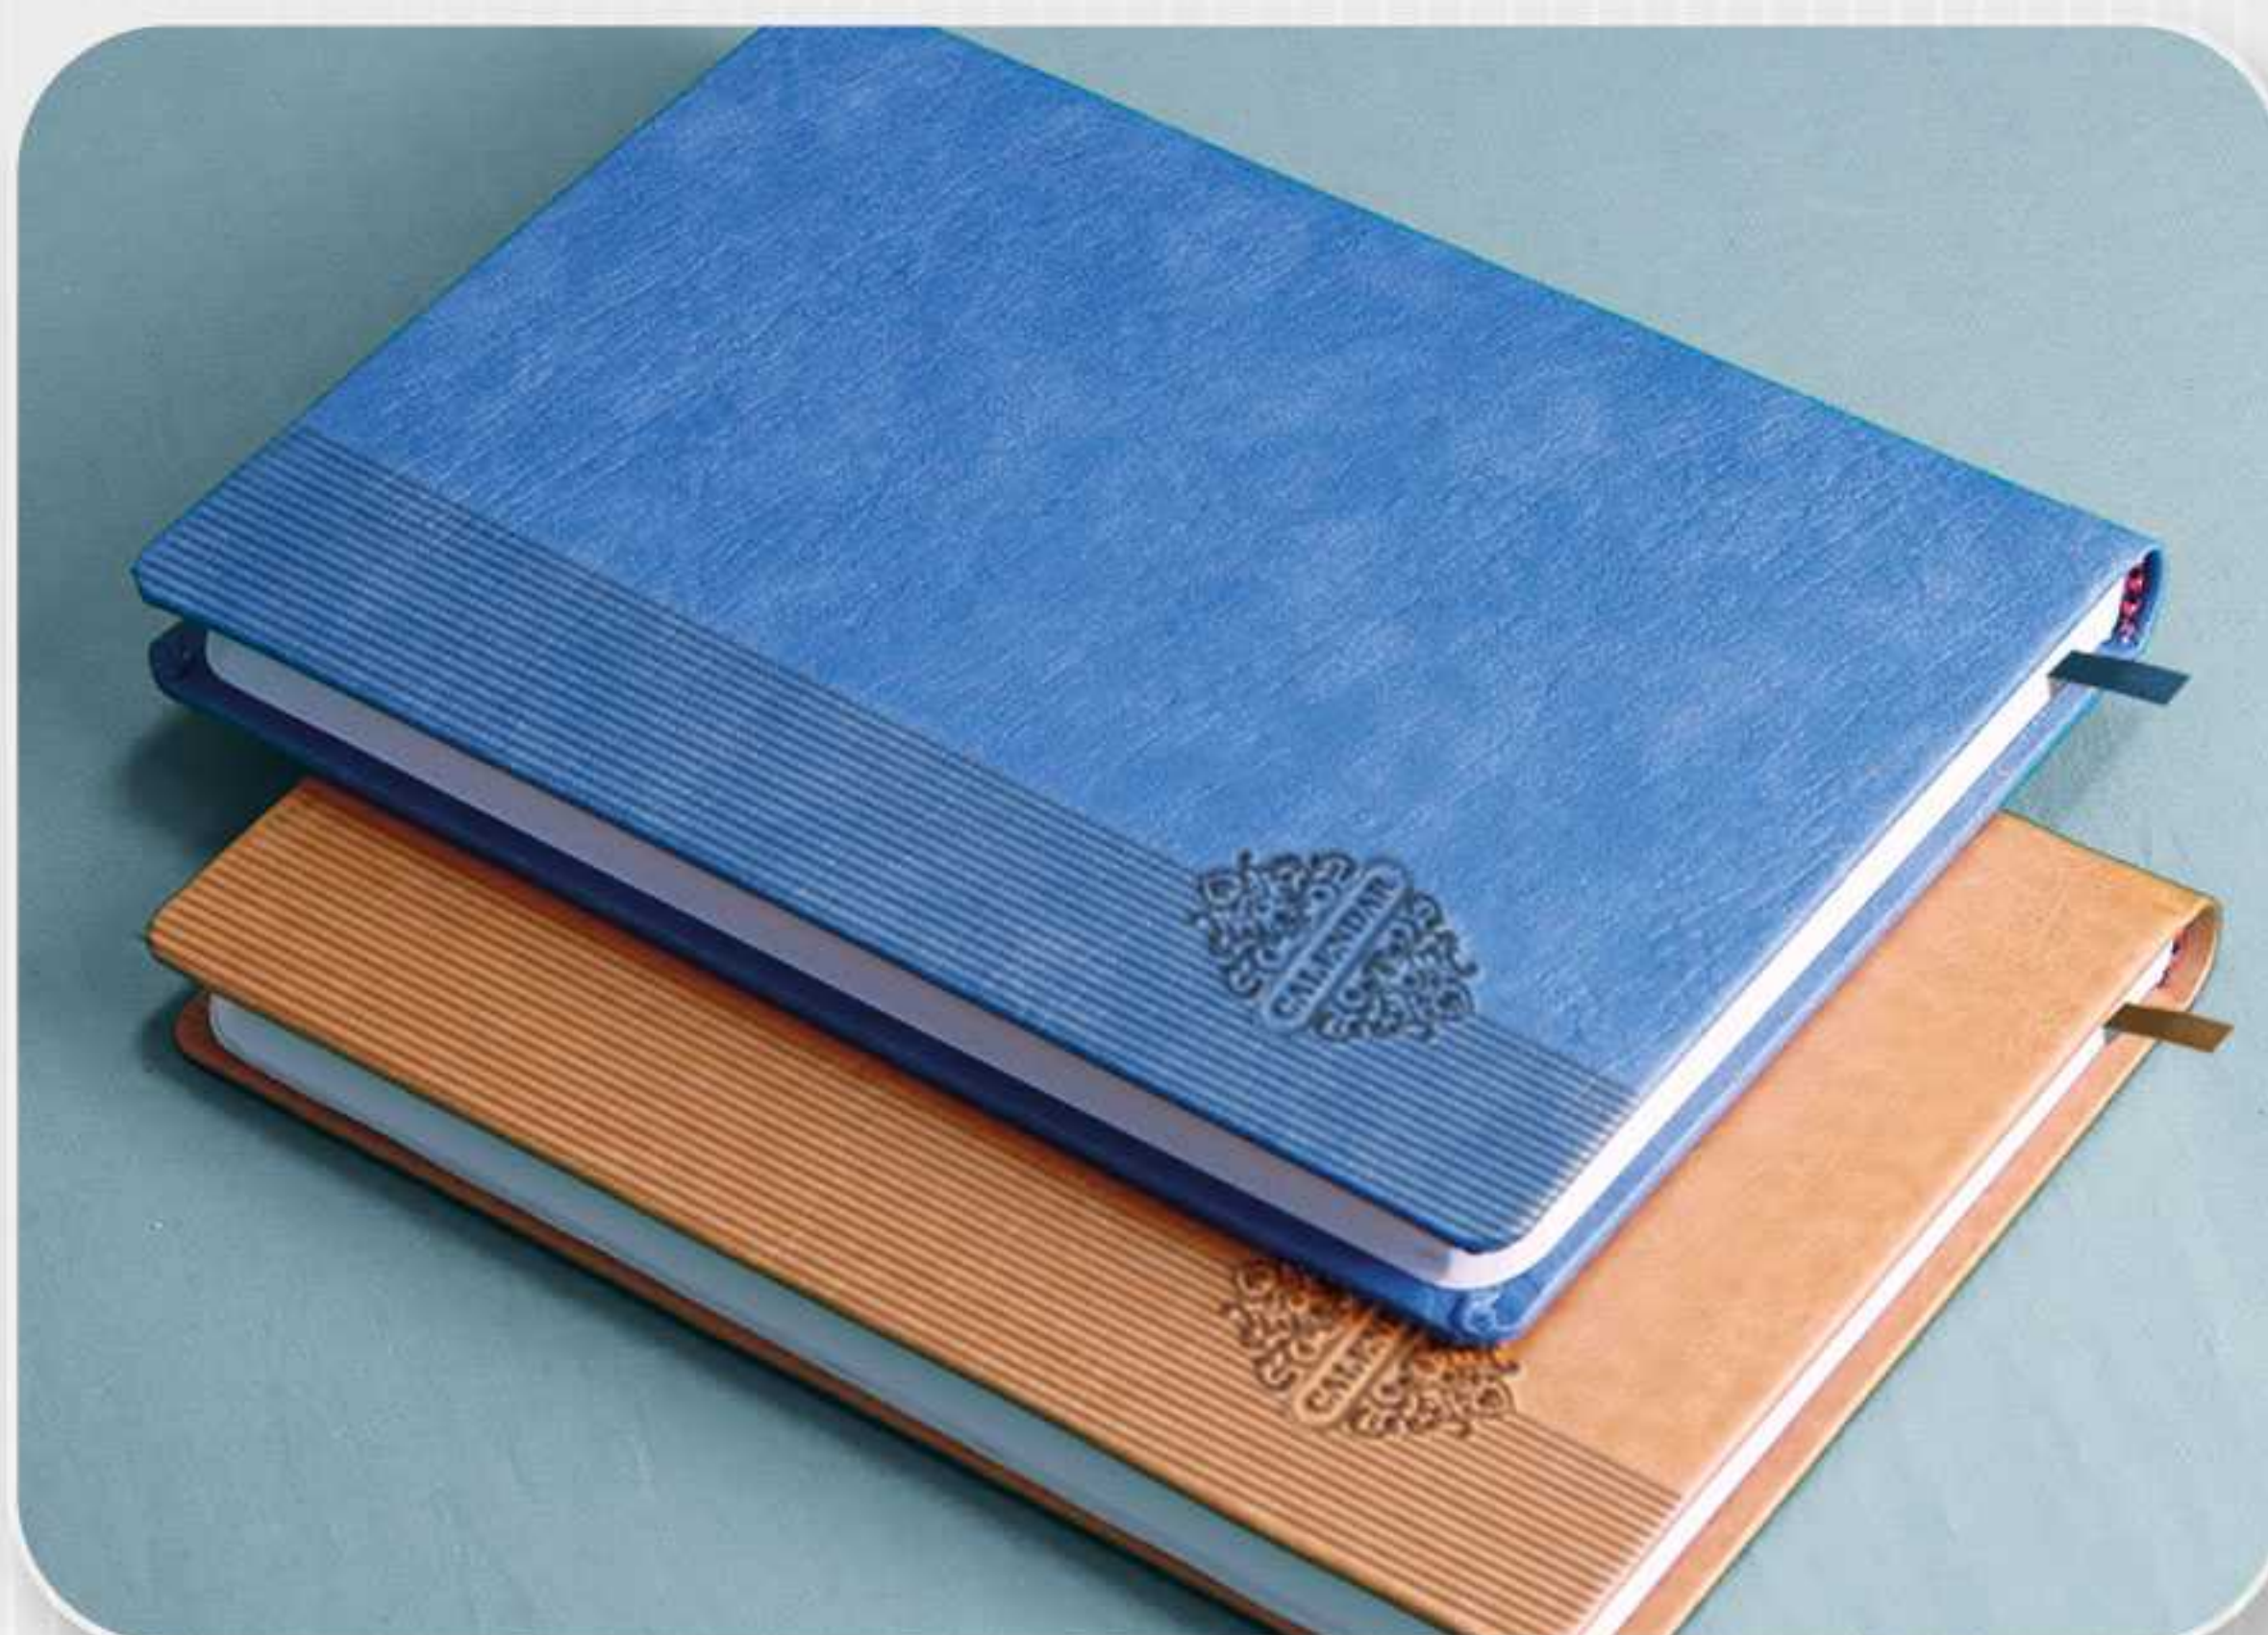

TORINO

203

COLLECTION 1403

3

سررسید وزیری ترموی کاسکو

- نوع سررسید روز شمار - جمعه مشترک
- نوع کاغذ ۷۰ گرم سفید اندونزی
- قطع ۲۴*۱۷.۵ سانتی متر
- نوع جلد ترمو
- رنگ جلد عسلی، آبی
- صحافی دوخت
- خدمات داغ کوب

KASCO

204

COLLECTION 1403

سررسید وزیری اوستا

- نوع سررسید روز شمار - جمعه مشترک
- نوع کاغذ ۷۰ گرم سفید اندونزی
- قطع ۲۴ * ۱۷.۵ سانتی متر
- نوع جلد چرم
- رنگ جلد صدری
- صحافی دوخت
- خدمات روبان و پلاک فلزی