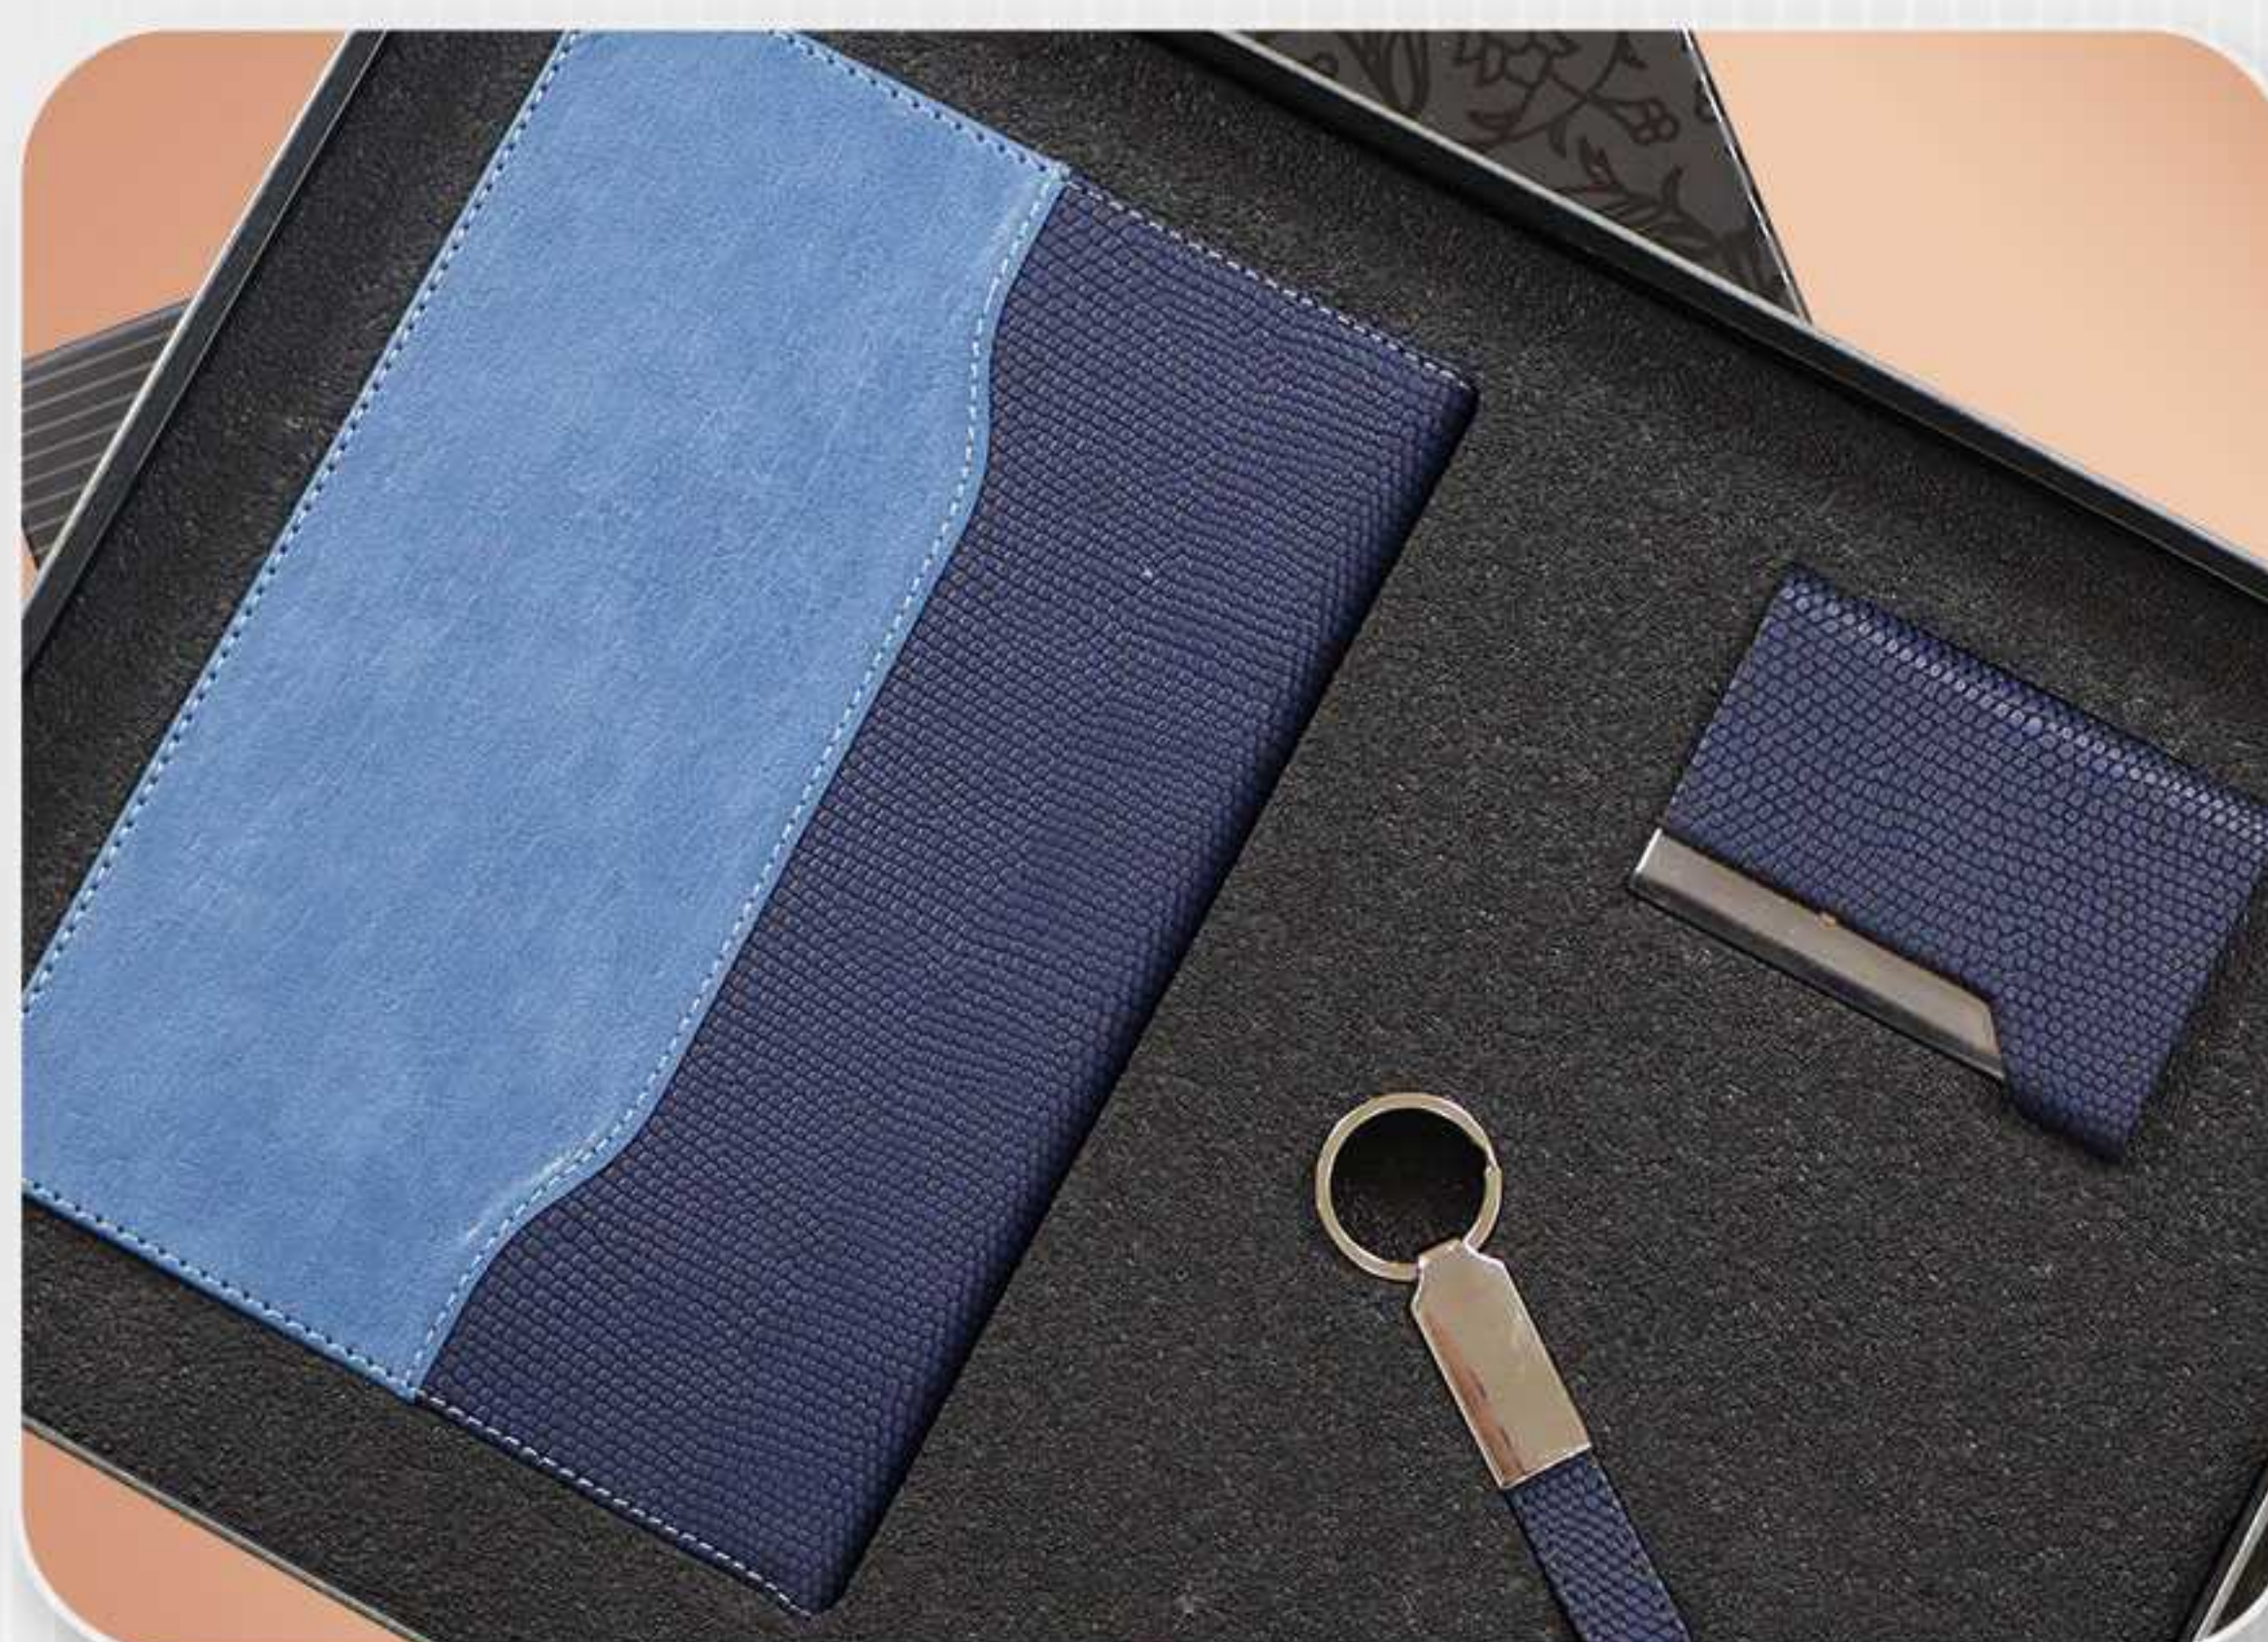

COLLECTION 1403

44

244

ست مدیریتی سه تیکه تورینو

- نوع سررسید وزیر، روزشمار - جمعه مشترک
- نوع کاغذ ۷۰ گرم سفید اندونزی
- سایز جعبه ۳۰*۴۰ سانتی متر
- نوع جلد چرم و ترمو
- رنگ ست سرمه ای و طوسی
- جعبه جعبه سخت با یووی و طلاکوب
- خدمات جا کارتی، جاسوئیچی
- با قابلیت لیزر و داغکوب

TORINO SET